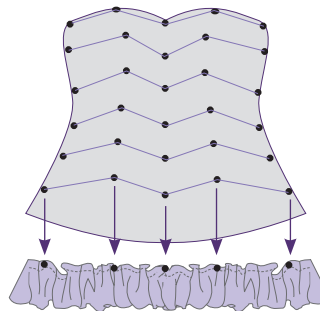

prym
YOUR :
style

Corsage

bustino / corpiño / корсет

Art. No.	1 610 730	4 341 152	7 611 512
	2 982 500	5 610 840	8 991 957
	3 910 700	6 610 200	9 403 555

plym
YOUR
style