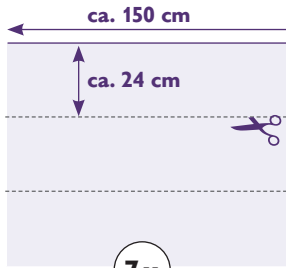

prym
YOUR :
style

Corsage

bustino / corpiño / корсет

Art. No.	1 610 730	4 341 152	7 611 512
	2 982 500	5 610 840	8 991 957
	3 910 700	6 610 200	9 403 555

plym
YOUR
style