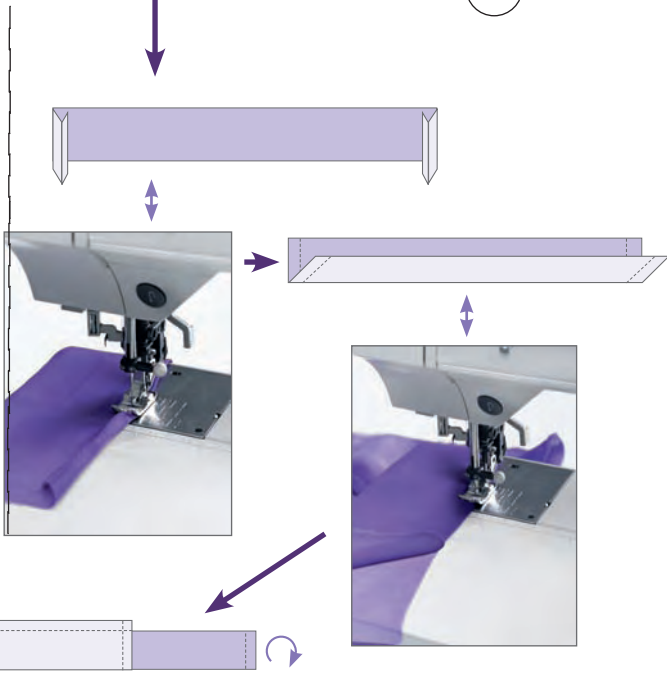

prym
YOUR :
style

Corsage

bustino / corpiño / корсет

Art. No.	1 610 730	4 341 152	7 611 512
	2 982 500	5 610 840	8 991 957
	3 910 700	6 610 200	9 403 555

plym
YOUR
style